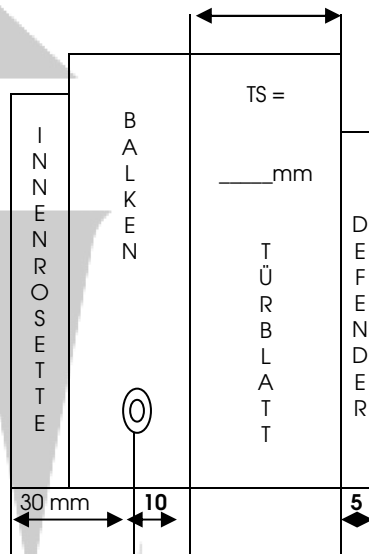

EMA-Balken extralang

L= 3.000 mm H= 1.500 mm

Kunde: _____

Zylinder / Hauptschloss = a ____/i ____ BSZ DK ZR10

Nickel Messing

GSP mit Balken

Beschlag neu _____ bleibt erhalten

DOM ixDAS (neu)

DOM ix6SR

KABA Expert

GEGE pExtra

_____ Stk. Schlüssel gesamt / 3 Schlüssel pro Zylinder-Set

farbige Clip bei Expert _____

dk.blau/h.blau/dk.rot/h.rot/dk.grün/h.grün/dk.violett/h.violett/schwarz/weiß/orange/hellgelb

farbige clip bei pExtra Tredkey _____

dunkelblau/hellblau/rot/schwarz/grün

EMA

Zylinder / Balkenschloss = a ____/i ____ BSZ DK

Nickel Messing + DEFENDER

GSP mit HS

HZ _____

L= _____ mm