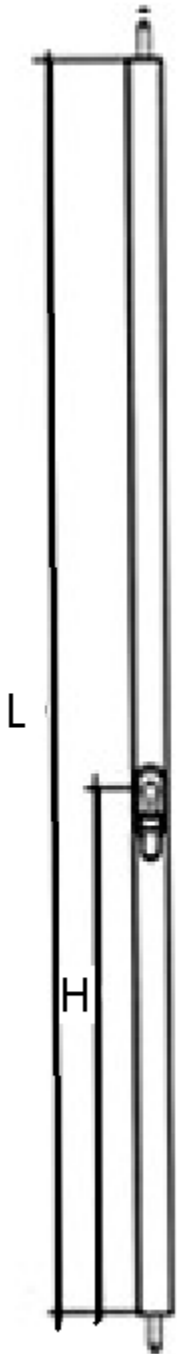

EMA-Balken extralang

L= 3.000 mm H= 1.500 mm

Kunde: _____

Zylinder / Hauptschloss = a ____/i ____ BSZ DK ZR10

Nickel Messing

GSP mit Balken

Beschlag neu _____ bleibt erhalten

DOM ixDAS (neu)

DOM ix6SR

KABA Expert

GEGE pExtra

_____ Stk. Schlüssel gesamt / 3 Schlüssel pro Zylinder-Set

farbige Clip bei Expert _____

dk.blau/h.blau/dk.rot/h.rot/dk.grün/h.grün/dk.violett/h.violett/schwarz/weiß/orange/hellgelb

farbige clip bei pExtra Tredkey _____

dunkelblau/hellblau/rot/schwarz/grün

EMA

Zylinder / Balkenschloss = a ____/i ____ BSZ DK

Nickel Messing + DEFENDER

GSP mit HS

HZ _____

L= _____ mm

H= _____ mm

weiß braun

RAL _____

Winkel oben

Standardversperrung

Winkel unten

Bodenhülse unten

FUSSBODENHEIZUNG