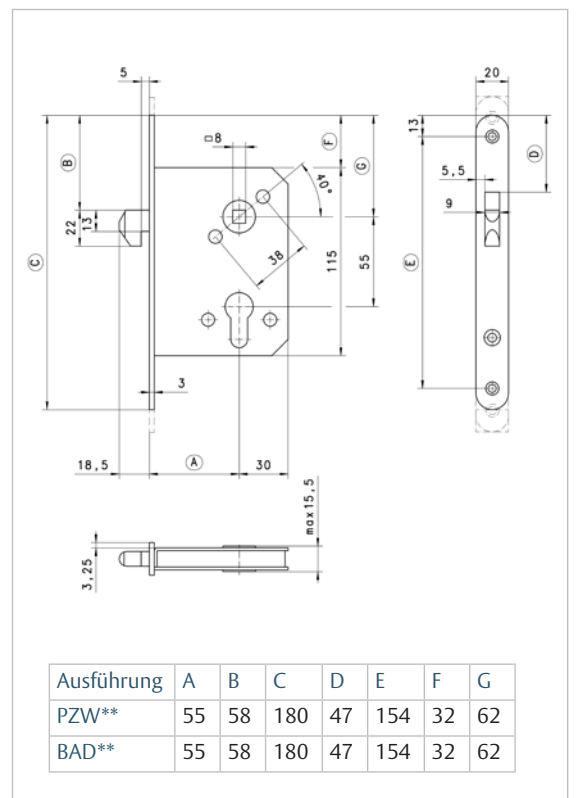

D166.

PZW/BAD-Schiebetürschloss mit verschließbarer Hakenfalle.

- PZ-Ausführung mit Wechelfunktion.
- Dornmaß 55 mm.
- Entfernung 55 mm.
- Stulp alufinish lackiert oder Nirosta.
- Hakenfalle verzinkt.
- Links und rechts verwendbar.
- Schlosskasten verzinkt.
- Inklusiv Schließblech.

D166

Typ	Dornmaß	Stulp	Stulpform	Oberfläche	Artikel-Nr.
D166 PZW	55 mm	20x180 mm	Abgerundet	Alu finish lack.	9751660005
D166 PZW	55 mm	20x180 mm	Abgerundet	Nirosta	9751660006
D166 PZW	55 mm	20x180 mm	Eckig	Alu finish lack.	9751660001
D166 PZW	55 mm	20x205 mm	Abgerundet	Alu finish lack.	9751660008
D166 BAD/WC	55 mm	20x180 mm	Abgerundet	Nirosta	9751660007

** Normalausführung