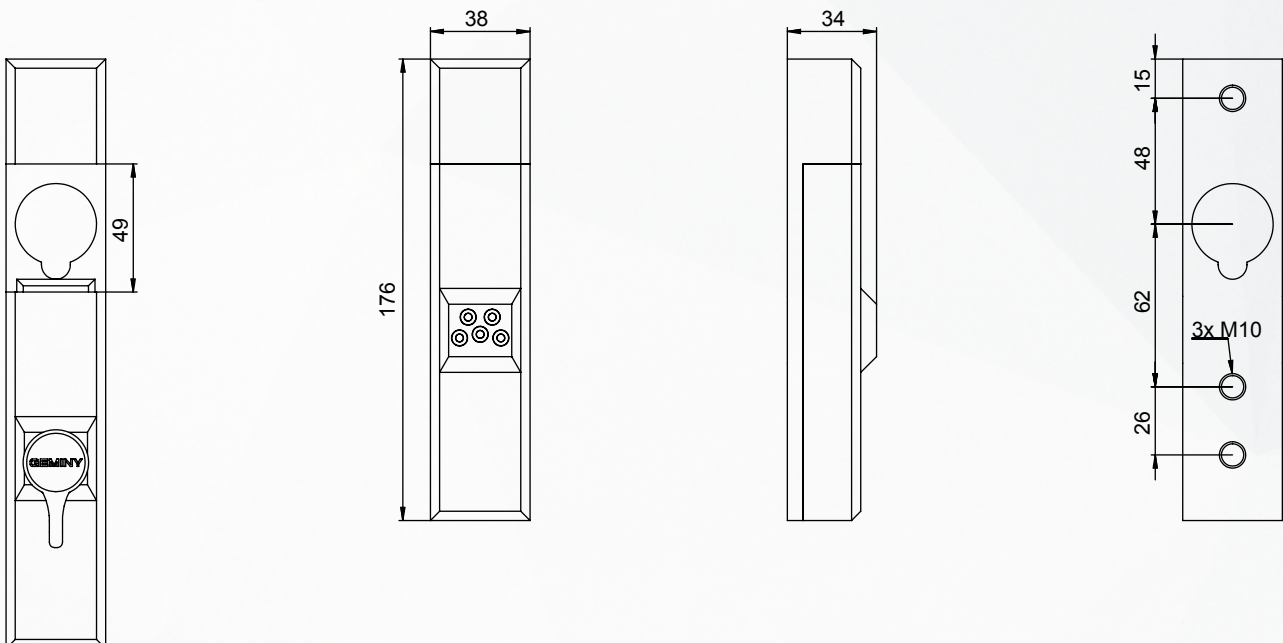

3x

Tabak Rosette

Die GEMINY Tabak Rosette wurde ursprünglich für Zigarettenautomaten entwickelt. Sie ist aber aufgrund ihrer geringen Breite und wegen des großen Zylinderloches auch universell an anderen Automaten einsetzbar.

Tobacco model

The GEMINY Tobacco model was developed originally for cigarette automats. However, its low width and the large cylinder hole showed that it can be used universally for ticket- and parking- or other vending machines, as well.