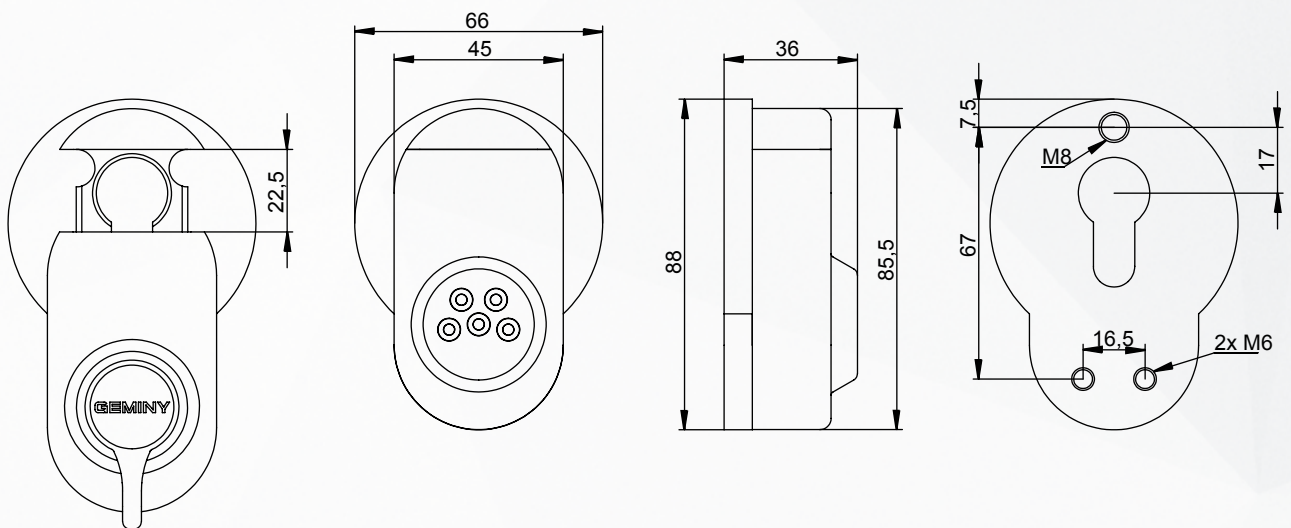

3x

SkiData Rosette

Bei der GEMINY SkiData Rosette handelt es sich um eine Sonderanfertigung für einen österreichischen Kunden.

SkiData model

The GEMINY SkiData model has a special design that was developed for an Austrian customer.