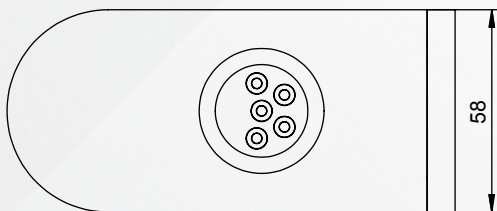

DBESB Rosette

Die Automatenchutzrosette „DBESB“ dient nicht allein als Zylinderschutz, sondern dank des auf dem Rahmen aufzuschraubenden Anschlagstücks ebenfalls als zusätzliche Verriegelung und Schutz gegen Aufhebeln.

DBESB model

The DBESB model is not only designed to protect the cylinder on your vending machine, it also acts as an additional lock providing protection against being pried open thanks to the stop element to be screwed onto the frame.