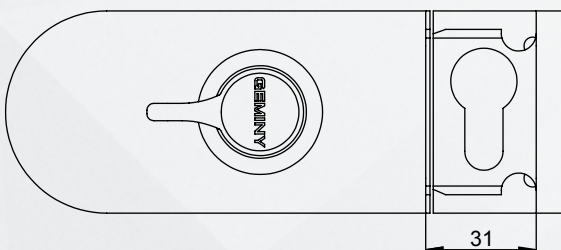

DBESB Rosette

Die Automatenchutzrosette „DBESB“ dient nicht allein als Zylinderschutz, sondern dank des auf dem Rahmen aufzuschraubenden Anschlagstücks ebenfalls als zusätzliche Verriegelung und Schutz gegen Aufhebeln.

DBESB model

The DBESB model is not only designed to protect the cylinder on your vending machine, it also acts as an additional lock providing protection against being pried open thanks to the stop element to be screwed onto the frame.