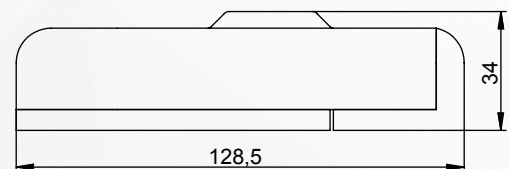

DBESB Rosette

Die Automatenchutzrosette „DBESB“ dient nicht allein als Zylinderschutz, sondern dank des auf dem Rahmen aufzuschraubenden Anschlagstücks ebenfalls als zusätzliche Verriegelung und Schutz gegen Aufhebeln.

DBESB model

The DBESB model is not only designed to protect the cylinder on your vending machine, it also acts as an additional lock providing protection against being pried open thanks to the stop element to be screwed onto the frame.