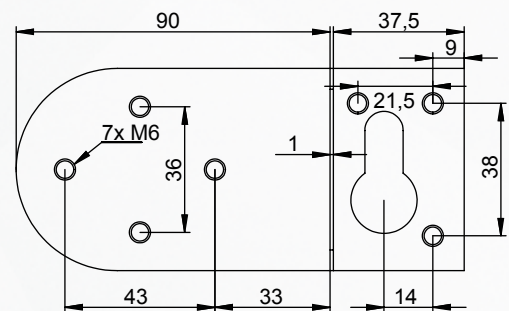

DBESB Rosette

Die Automatenchutzrosette „DBESB“ dient nicht allein als Zylinderschutz, sondern dank des auf dem Rahmen aufzuschraubenden Anschlagstücks ebenfalls als zusätzliche Verriegelung und Schutz gegen Aufhebeln.

DBESB model

The DBESB model is not only designed to protect the cylinder on your vending machine, it also acts as an additional lock providing protection against being pried open thanks to the stop element to be screwed onto the frame.