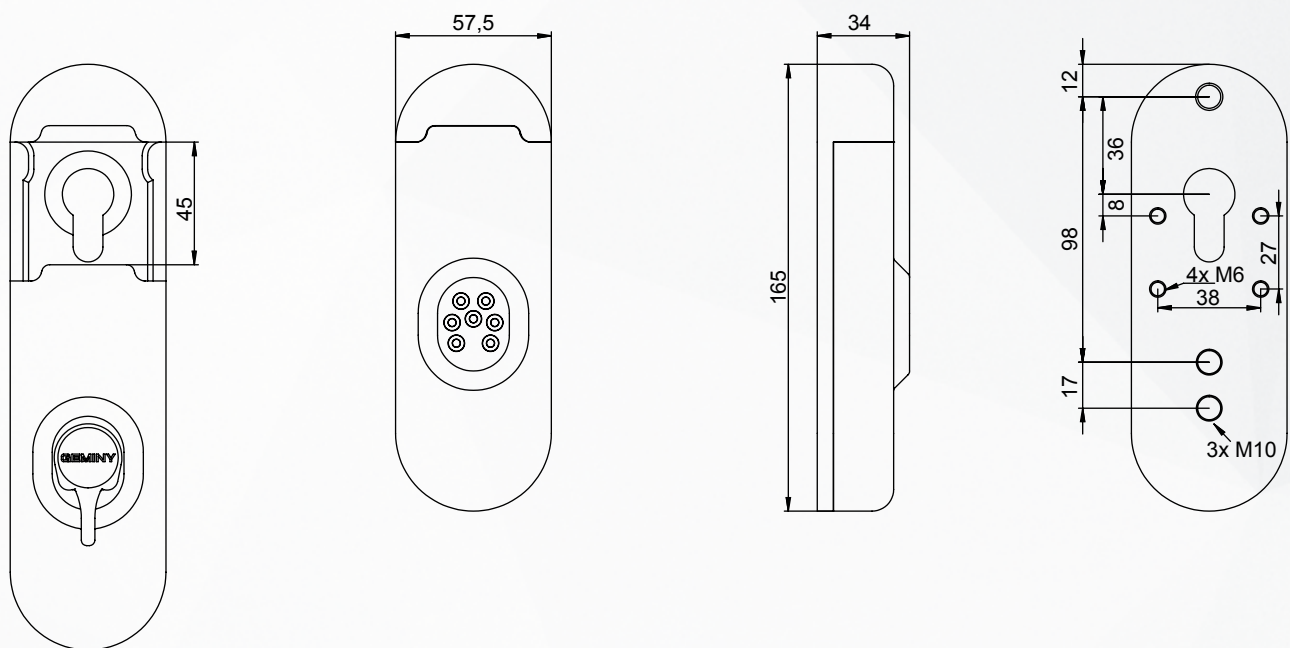

DB7 Rosette

Die GEMINY DB7 Rosette ist die Weiterentwicklung der bewährten DB-Rosette. Es wurden diverse Änderungen am Design vorgenommen.

DB7 model

The GEMINY DB7 model is the further development of the proven DB model. Various changes were made to the design.

Velourschrom	Satin Chrome
Artikel	Article
10088	