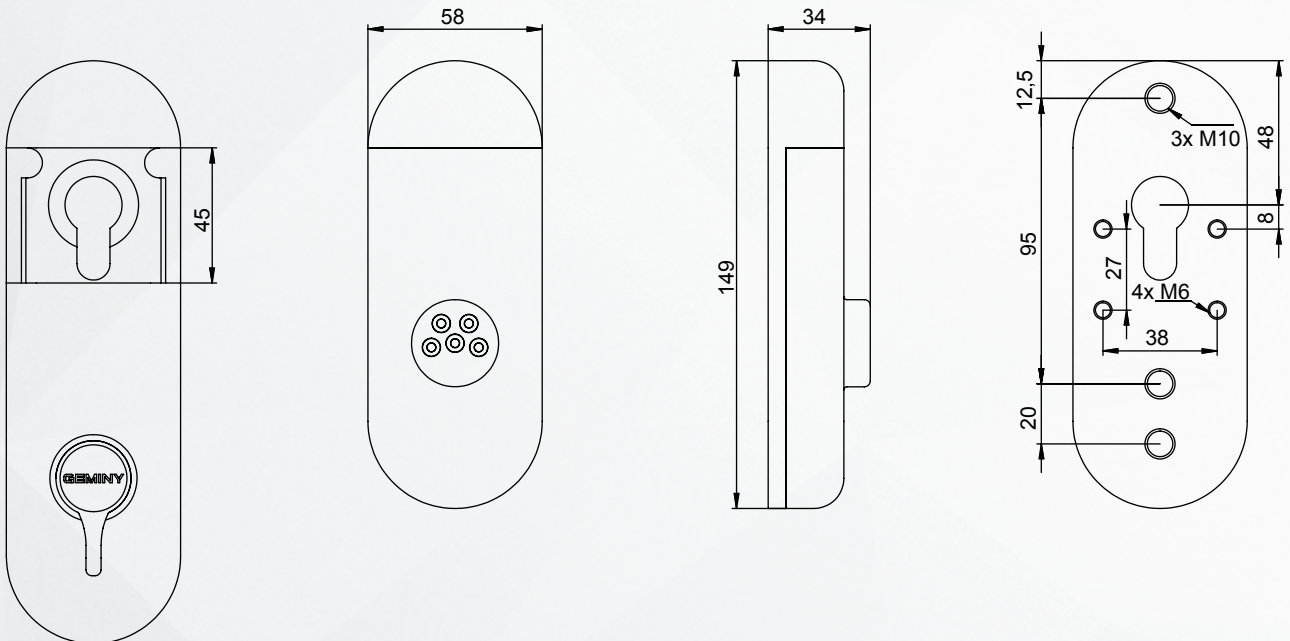

DB ROSETTE

DB Rosette

Bei der GEMINY DB Rosette handelt es sich im weitesten Sinne um unsere Standardrosette, die an diversen Automatentypen eingesetzt werden kann.

DB model

The GEMINY DB model is in the broadest sense our most universal model. Suitable for various vending machine types.

Velourschrom Satin Chrome

Artikel Article

10087