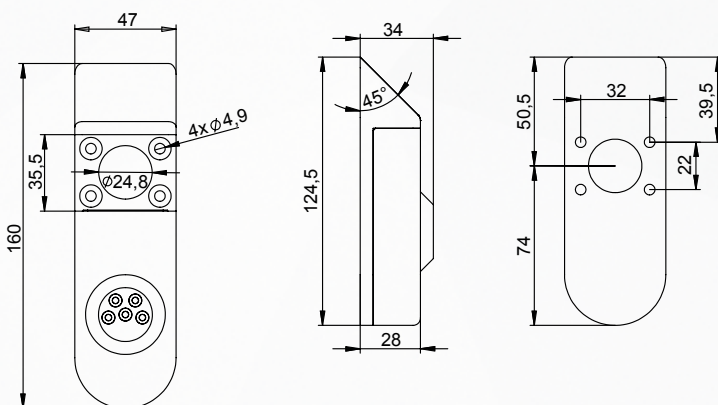

* Kombiniert mit unseren Türspionen 10427, 10428 & 10429
 Combined with our door viewers 10427, 10428 & 10429

Velourschrom	Satin Chrome	
Bezeichnung	Description	Artikel Article
GEMINY Spionsicherung, Aluminium eloxiert	GEMINY Door viewer lock, aluminium anodized	10400
Türspion, 200° Blickwinkel, Velourschrom	Door viewer, 200° viewing angle, Satin chrome	10427
Türspion, 200° Blickwinkel, Glanzchrom	Door viewer, 200° viewing angle, Polished chrome	10428
Türspion, 200° Blickwinkel, Saharagold	Door viewer, 200° viewing angle, PVD gold	10429