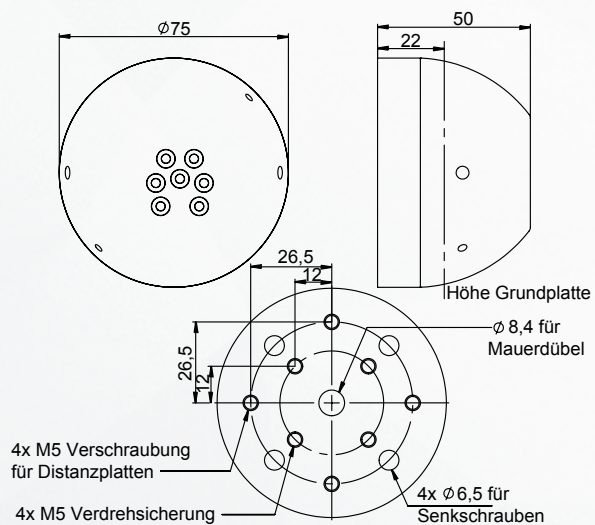

FENSTERSTOPPER

Fensterstopper

Wenn Gefahr besteht, dass gekippte Fenster aus der Verankerung gerissen werden, dann sollte sichergestellt werden, dass die Öffnung begrenzt ist und nicht ausgehebelt werden kann. Der Fensterstopper wurde speziell dafür entwickelt. Zur Reinigung und Wartung ist er mit dem richtigen Schlüssel schnell zu entfernen. In sekundenschnelle lässt sich das Fenster also wieder voll öffnen.

Window stopper

The Window Stopper has been developed to prevent the opening of the window in environments where security is paramount. It is designed to ensure that the opening distance is restricted and can not be pried open. For cleaning and maintenance purposes: With the correct key the Window Stopper can easily be removed in seconds to enable the window to be fully opened.

Velourschrom Satin Chrome		
Ausführung Design	Fensterstopper Window stopper	Distanzplatte +10mm Distance plate
59 mm	10370	10371
75 mm	10307	10308