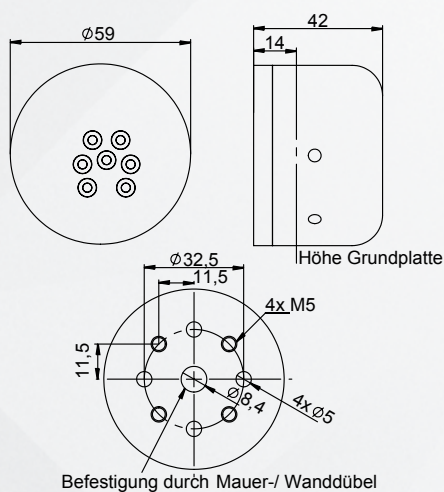

FENSTERSTOPPER

Fensterstopper

Wenn Gefahr besteht, dass gekippte Fenster aus der Verankerung gerissen werden, dann sollte sichergestellt werden, dass die Öffnung begrenzt ist und nicht ausgehebelt werden kann. Der Fensterstopper wurde speziell dafür entwickelt. Zur Reinigung und Wartung ist er mit dem richtigen Schlüssel schnell zu entfernen. In sekundenschnelle lässt sich das Fenster also wieder voll öffnen.

Window stopper

The Window Stopper has been developed to prevent the opening of the window in environments where security is paramount. It is designed to ensure that the opening distance is restricted and can not be pried open. For cleaning and maintenance purposes: With the correct key the Window Stopper can easily be removed in seconds to enable the window to be fully opened.

Velourschrom Satin Chrome		
Ausführung Design	Fensterstopper Window stopper	Distanzplatte +10mm Distance plate
59 mm	10370	10371
75 mm	10307	10308