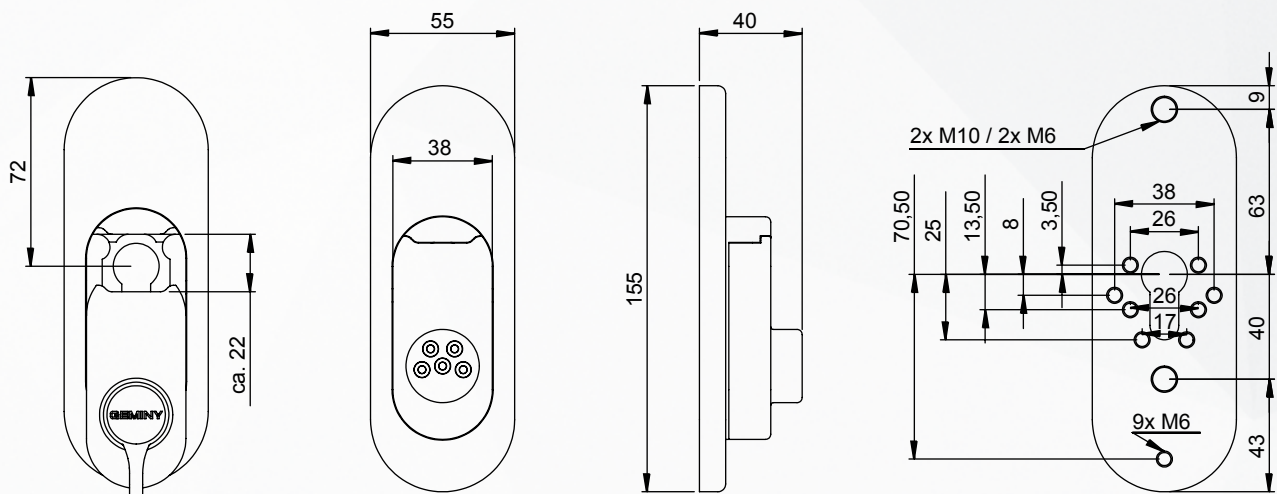

Spanien Rosette

Ihre bereits vorhandene Rosette kann durch unsere GEMINY Spanien Rosette ersetzt werden. Insgesamt wurden drei Montagevarianten auf einem Schild untergebracht.

Spain model

Your existing escutcheon can be easily replaced by our GEMINY Spain model. The mounting holes cover three common ways to mount locks in Spain.