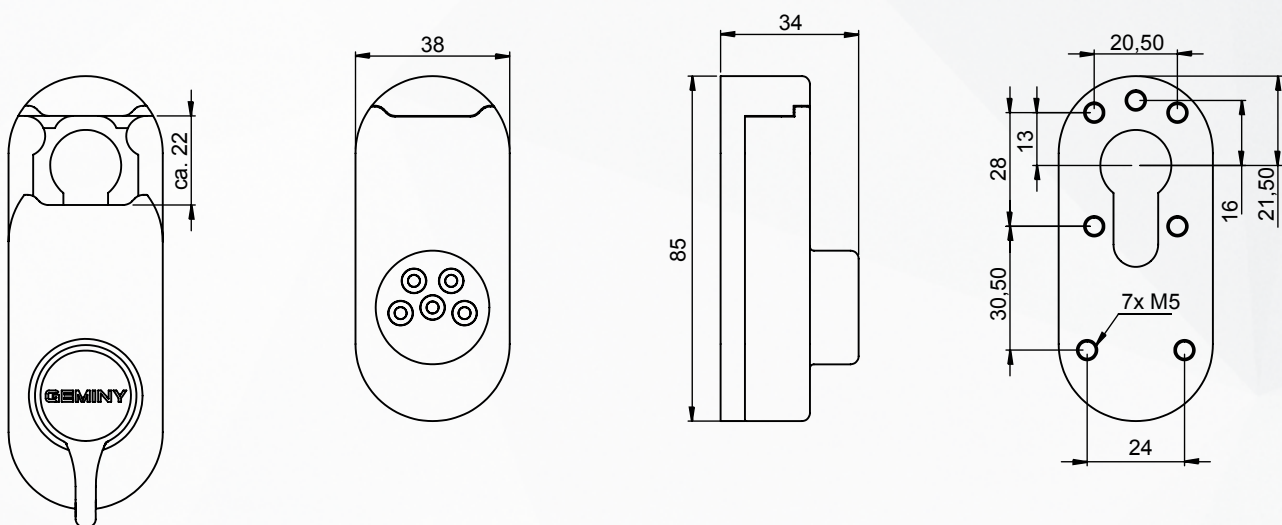

#### Basic V4 Rosette

Die beiden GEMINY Basic Rosetten sind für diverse Kundenanwendungen nutzbar. In vielen Fällen finden sie auch Einsatz als Modul bei Sonderversionen.

#### Basic V4 model

The two basic GEMINY rosettes can be used for various customer applications. In many cases, they are also used as module for special versions.

Velourschrom Satin Chrome

10070