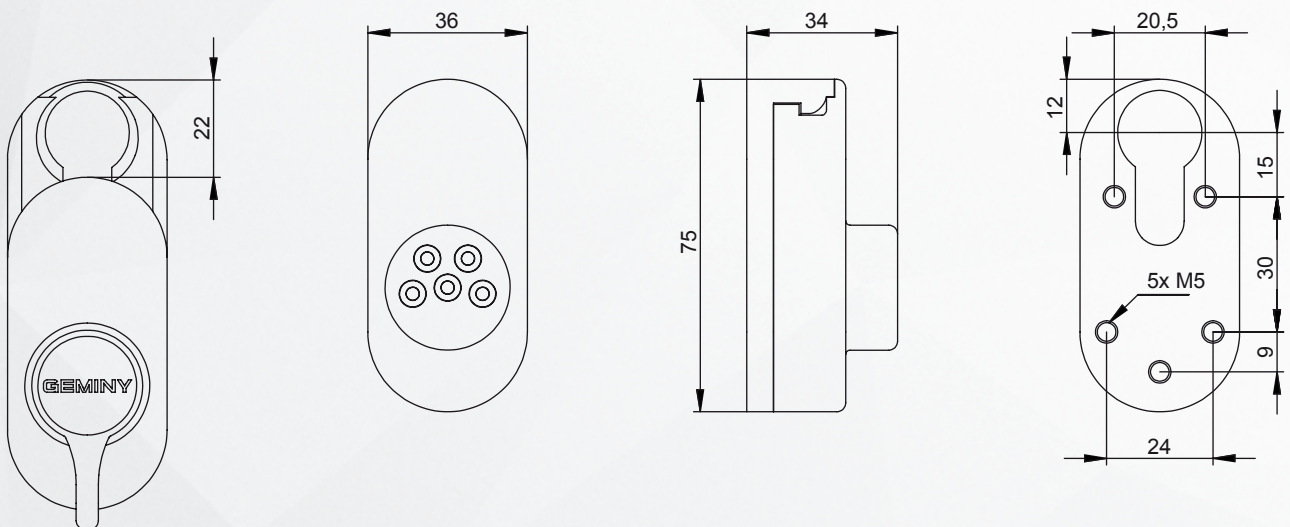

BASIC V2 ROSETTE

Basic V2 Rosette

Die beiden GEMINY Basic Rosetten sind für diverse Kundenanwendungen nutzbar. In vielen Fällen finden sie auch Einsatz als Modul bei Sonderversionen.

Basic V2 model

The two basic GEMINY rosettes can be used for various customer applications. In many cases, they are also used as module for special versions.

Velourschrom Satin Chrome

10067