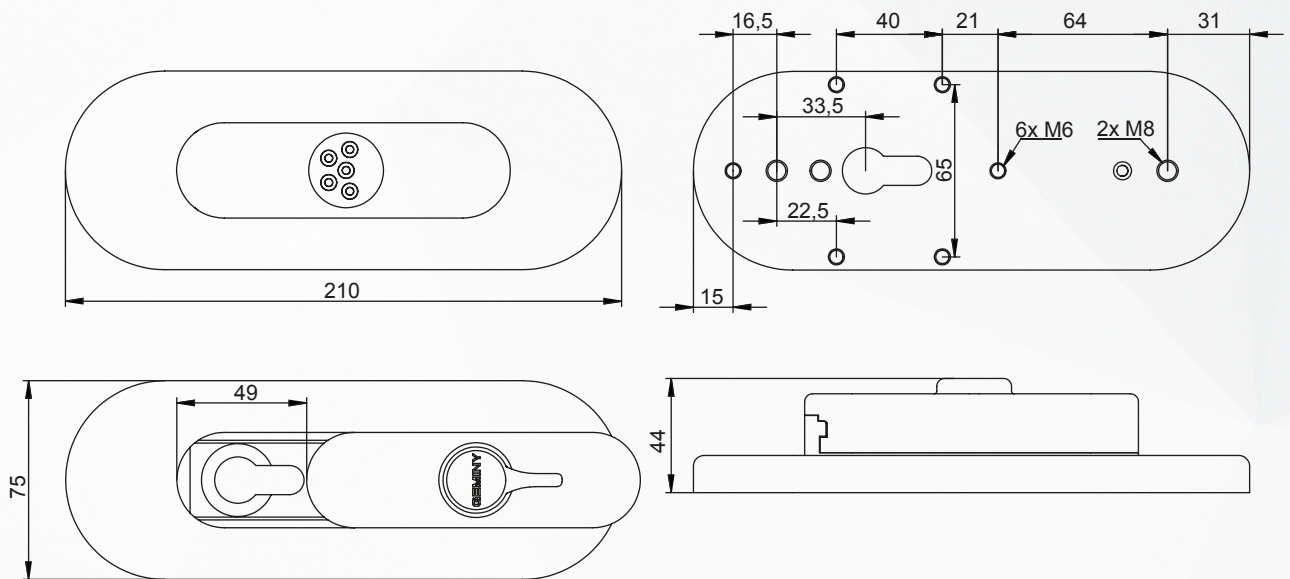

Panzerriegel Rosette

Panzerriegel bieten einen enormen Einbruchschutz. Dennoch kann der Zylinder überwunden, manipuliert oder verstopft werden. Unsere GEMINY Panzerriegel Rosette speziell für diesen Anwendungsbereich schützt gegen diese Risiken.

Locking Bar model

Reinforced locking bars offer great burglary protection. However, the cylinder can be overcome, manipulated or plugged. Our GEMINY Locking Bar model which was developed especially for this application protects against these risks.