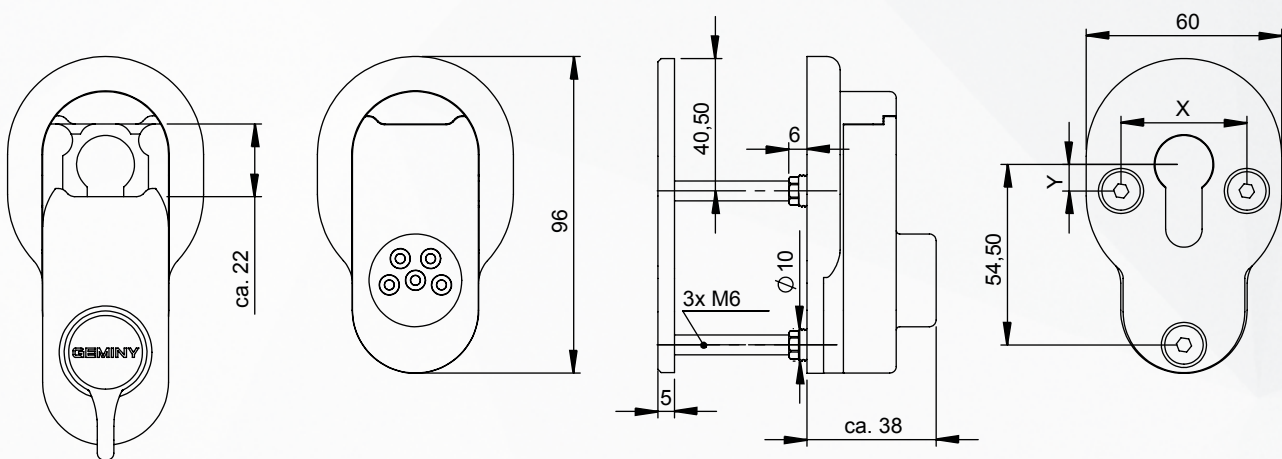

Rundrosette

Ihre bereits vorhandene Rundrosette kann durch unsere GEMINY Rundrosette problemlos ersetzt werden. Somit erhöhen Sie Ihre Türsicherheit auf einfachste Weise um ein Vielfaches.

Round model

Your existing round model can be replaced without problems by our GEMINY round escutcheon model. This increases the security of your doors many times over in the simplest manner.

Velourschrom Satin Chrome	Velourschrom Satin Chrome
38 mm (Standard)	31 mm (Italien)
10049	10052