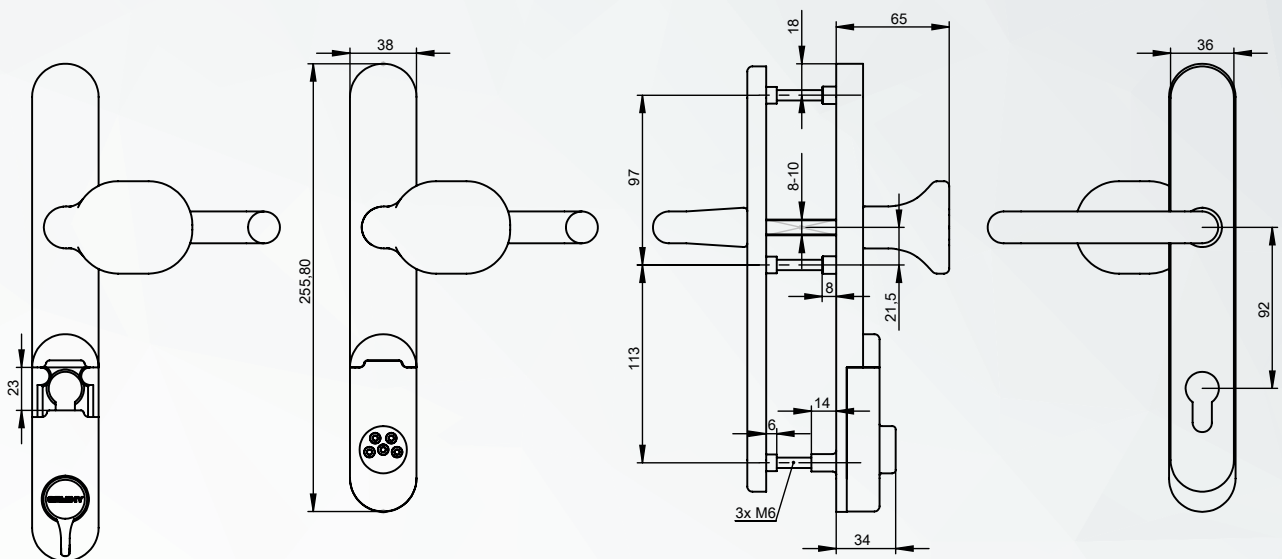

Rohrrahmen-Beschlag

Der GEMINY Rohrrahmen-Beschlag wurde speziell für Rohrrahmentüren entwickelt. Sie können Ihren vorhandenen Beschlag einfach durch unseren Rohrrahmenbeschlag ersetzen.

Tubular frame model

The GEMINY tubular frame model was developed especially for tubular frame doors. You can simply replace your existing fitting by our tubular frame model.

	Velourschrom Satin Chrome	Velourschrom Satin Chrome
Entfernung centres	Drücker/Knopf lever/pad	Drücker/Drücker lever/lever
92 mm	10037	10234