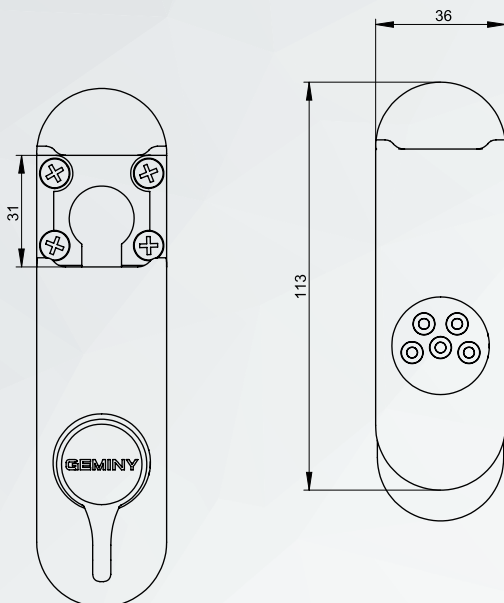

Langrosette

Die GEMINY Langrosette ersetzt in den meisten Fällen einfache Zylinderrosetten mit normaler Verschraubung oder Schwalbenschwanzabdeckung an Rohrrahmentüren. Sie ist montagefreundlich von der Front zu befestigen. Die Schrauben werden im geschlossenen Zustand vom Schild bedeckt.

Long model

The GEMINY Long model replaces in most cases simple cylinder escutcheon. It is easy to install and can be fixed from the front. When locked, the screws are covered by the shield - so the lock can only be removed when it is opened.