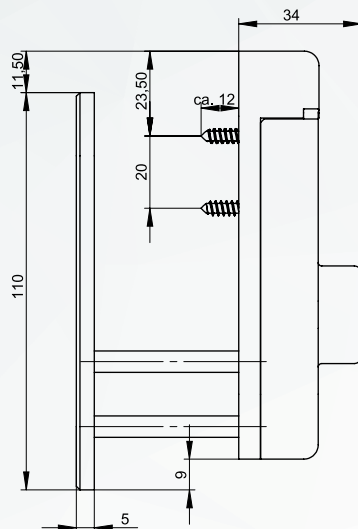

Langrosette

Die GEMINY Langrosette ersetzt in den meisten Fällen einfache Zylinderrosetten mit normaler Verschraubung oder Schwalbenschwanzabdeckung an Rohrrahmentüren. Sie ist montagefreundlich von der Front zu befestigen. Die Schrauben werden im geschlossenen Zustand vom Schild bedeckt.

Long model

The GEMINY Long model replaces in most cases simple cylinder escutcheon. It is easy to install and can be fixed from the front. When locked, the screws are covered by the shield - so the lock can only be removed when it is opened.

| | | | |
|----------------|------------------|--------------|--------------|
| Velourschrom | Satin Chrome | Velourschrom | Satin Chrome |
| Profilzylinder | profile cylinder | 22 mm Rund | 22 mm round |
| 10043 | | 10046 | |