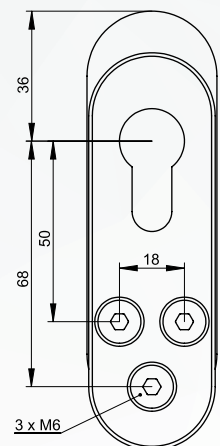

Langrosette

Die GEMINY Langrosette ersetzt in den meisten Fällen einfache Zylinderrosetten mit normaler Verschraubung oder Schwalbenschwanzabdeckung an Rohrrahmentüren. Sie ist montagefreundlich von der Front zu befestigen. Die Schrauben werden im geschlossenen Zustand vom Schild bedeckt.

Long model

The GEMINY Long model replaces in most cases simple cylinder escutcheon. It is easy to install and can be fixed from the front. When locked, the screws are covered by the shield - so the lock can only be removed when it is opened.

| | | | |
|----------------|------------------|--------------|--------------|
| Velourschrom | Satin Chrome | Velourschrom | Satin Chrome |
| Profilzylinder | profile cylinder | 22 mm Rund | 22 mm round |
| 10043 | | 10046 | |