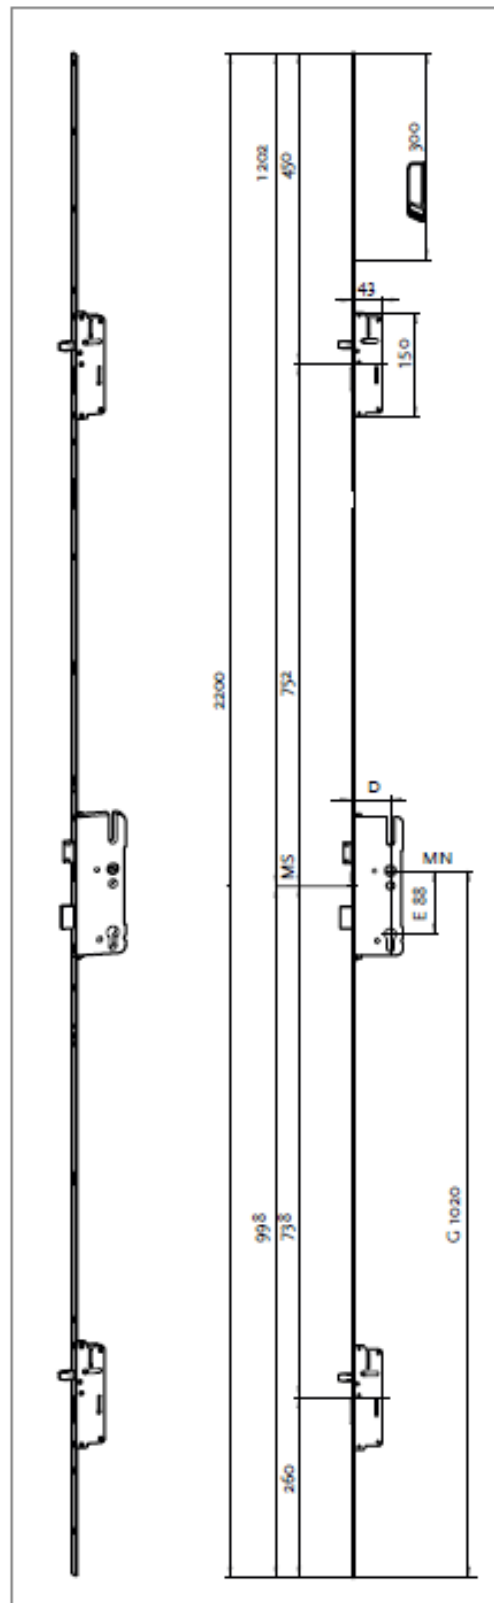

# Mehrfachverriegelung

C500 - RotoSil Nano ▪ 2 Bolzen (2CB)  
 FFH 1900 mm - 2200 mm ▪ Stulp 20 / 3\*

D	E	⊙	G	O	Bestell-Nr.:
50	88	8,5	1020	SL	R 2B5088
55	88	8,5	1020	SL	R 2B5588
60	88	8,5	1020	SL	R 2B6088
65	88	8,5	1020	SL	R 2B6588
25	92	8	1020	SL	R 2B2592
35	92	8	1020	SL	R 2B3592
40	92	8	1020	SL	R 2B4092
45	92	8	1020	SL	R 2B4592
55	92	8	1020	SL	R 2B5592
65	92	8	1020	SL	R 2B6592

D	=	Dornmaß
E	=	Entfernung
⊙	=	Nuss
G	=	Griffhöhe
O	=	Oberfläche