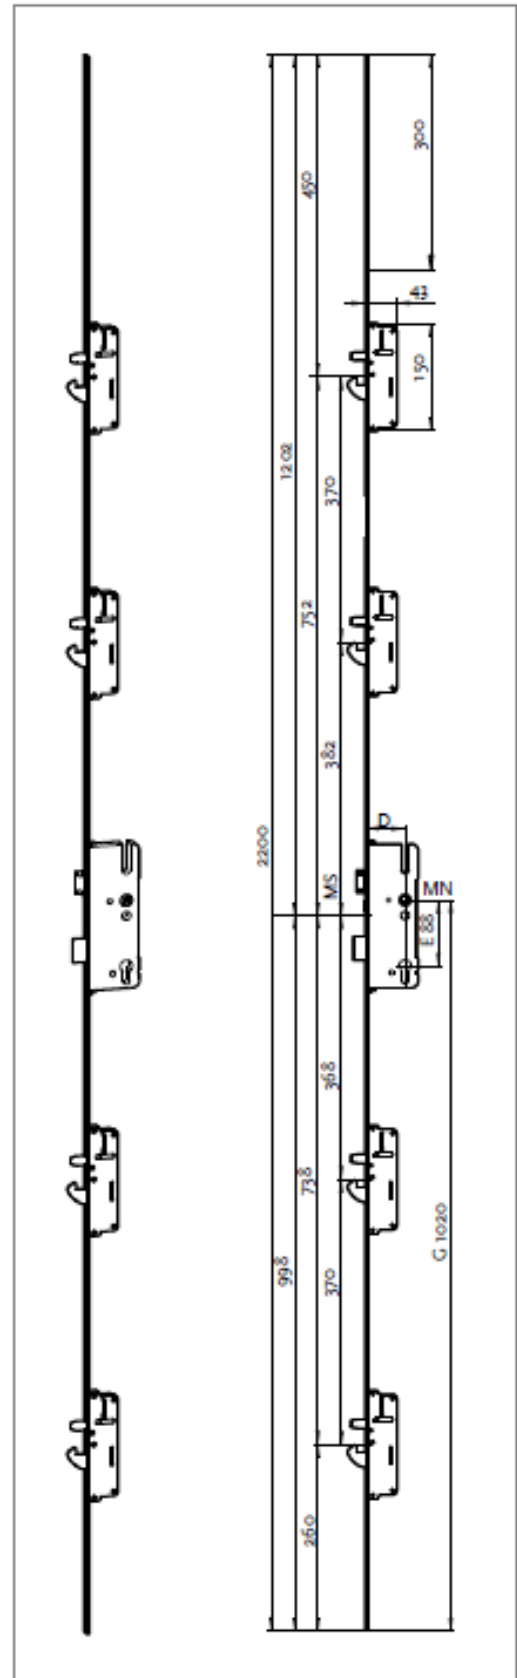

Mehrfachverriegelung

C500 - RotoSil Nano ▪ 4 Kombinationsverriegelungen (4C)
FFH 1900 mm - 2200 mm ▪ Stulp 20 / 3*

D	E	Ø	G	O	Bestell-Nr.:
50	88	8,5	1020	SL	R 4C5088
55	88	8,5	1020	SL	R 4C5588
60	88	8,5	1020	SL	R 4C6088
65	88	8,5	1020	SL	R 4C6588
25	92	8	1020	SL	R 4C2592
35	92	8	1020	SL	R 4C3592
40	92	8	1020	SL	R 4C4092
45	92	8	1020	SL	R 4C4592
55	92	8	1020	SL	R 4C5592
65	92	8	1020	SL	R 4C6592

*Auf Anfrage erhalten Sie außerdem sämtliche Ausführungen mit Stulp 16 / 3

D	=	Dommaß
E	=	Entfernung
Ø	=	Nuss
G	=	Griffhöhe
O	=	Oberfläche