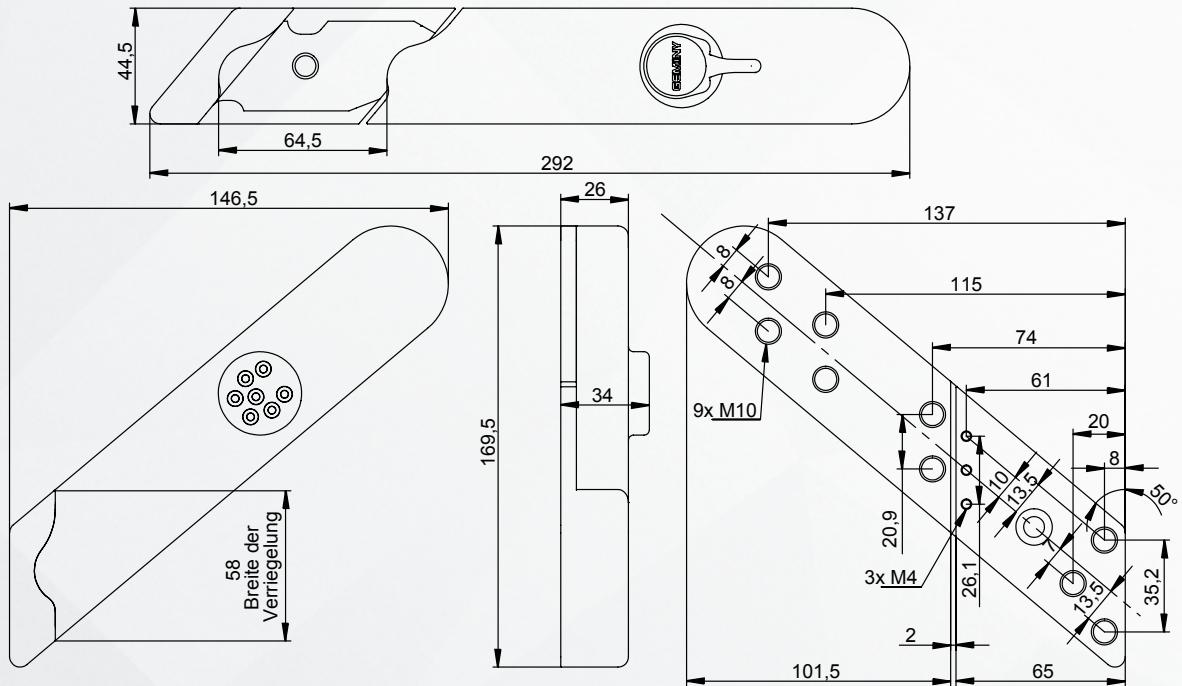

CASHCENTER ROSETTE

CashCenter Rosette

Dieses Produkt wurden speziell für Geldwechselautomaten, wie man sie zum Beispiel in Spielhallen findet, entwickelt.

CashCenter model

This product is specially designed for money-changing machines, as found for example in gambling houses.

Velourschrom Satin Chrome

Artikel Article

10479