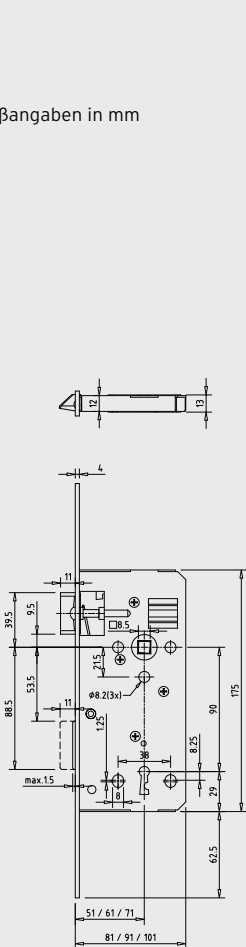

Haustürschloss Serie 127

Rund- / Eckstulp 300 x 20 x 4 mm

127.KB.300

127.WC.300

127.WZ.300

Maßangaben in mm

Zeichnung(en)
auf CD

127.KB.300

127.WC.300

Stulpstärke	Dornmaß	Kastenbreite
4 mm	H	E
Standard	51	81
	61	91
	71	101

Stulpstärke	Dornmaß	Kastenbreite
3 mm	H	E
	50	80
	60	90
	70	100

127.WZ.300