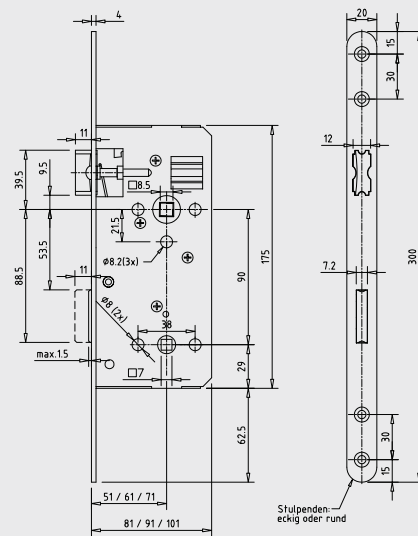

Haustürschloss Serie 127

Rund- / Eckstulp 300 x 20 x 4 mm

127.KB.300

127.WC.300

127.WZ.300

Maßangaben in mm

Zeichnung(en)
auf CD

127.KB.300

127.WC.300

Stulpstärke	Dornmaß	Kastenbreite
4 mm	H	E
Standard	51	81
	61	91
	71	101

Stulpstärke	Dornmaß	Kastenbreite
3 mm	H	E
	50	80
	60	90
	70	100

127.WZ.300