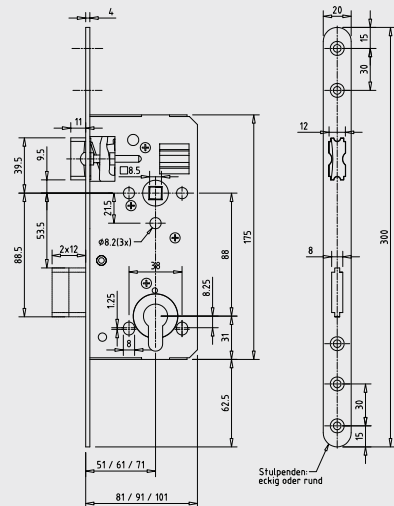

Haustürschloss Serie 127

Rund- / Eckstulp 300 x 20 x 4 mm

127.KB.300

127.WC.300

127.WZ.300

Maßangaben in mm

Zeichnung(en)
auf CD

127.KB.300

127.WC.300

Stulpstärke	Dornmaß	Kastenbreite
4 mm	H	E
Standard	51	81
	61	91
	71	101

Stulpstärke	Dornmaß	Kastenbreite
3 mm	H	E
	50	80
	60	90
	70	100

127.WZ.300