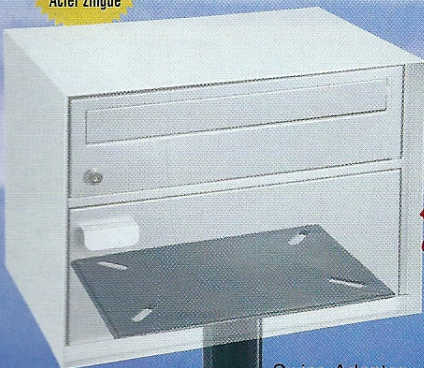

# SWISS-Mailbox

Entspricht dem schweizer Poststandard

Corrisponde alla norma swiss post

Conforme à la norme postale suisse

Enzian

Mailbox Adapter Swiss

Distel

Stahl verzinkt  
Zinc Plated  
Acciaio zincato  
Acier zingue

Swiss-Adapter  
T05340

Swiss-Ständer  
T00213

Mailbox	Art.	EAN-Code	Außenmaße mm			mm	mm	kg	Verkaufs-Preis exkl. Mwst. Euro
Enzian									
anthrazit	T04643	L 9006072054447	305	415	310	355x30	370x155	5,80	85,00
Distel									
verzinkt-natur	T04673	L 9006072055338	305	415	310	355x30	370x155	5,80	75,00
Swiss-Mailbox-Ständersystem schwarz besteht aus zwei Teilen									
Adapter	T05340	L 9006072063548	170	250	155	-	-	1,30	23,07
Ständer	T00213	L 9006072038270	Höhe 1430 mm					4,00	35,59

**STEEL**

Diese Comsafe-Briefkastenmodelle werden aus verzinktem Stahlblech hergestellt und pulverbeschichtet. Das Befestigungsmaterial ist im Lieferumfang enthalten.