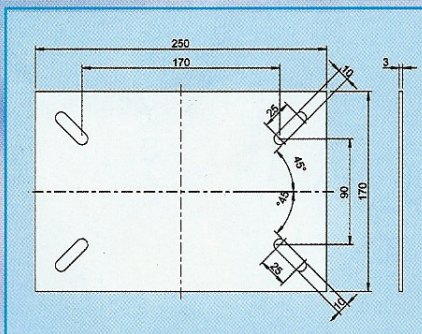

Mailbox Adapter Swiss